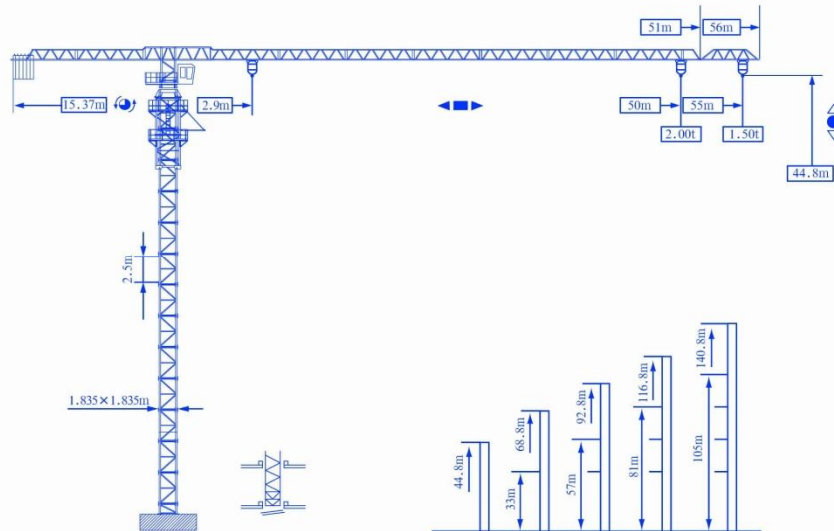

Topless

起重量载荷表 Load Capacity

Jib m	倍率 Fall	R(Cmax) m	C(max) t	25	30	35	40	45	50	55
55	IV	13.34	8.00	3.85	3.10	2.65	2.15	1.90	1.60	1.35
	II	25.03	4.00	4.00	3.25	2.8	2.30	2.05	1.75	1.50
50	IV	14.69	8.00	4.36	3.50	3.00	2.47	2.18	1.85	
	II	27.67	4.00	4.00	3.65	3.15	2.62	2.33	2.00	

机构特性 Mechanism Characteristics

起升 Hoisting	变幅 Trolleying	回转 Slewing	顶升 Jacking-up	电源 Power Supply	供电容量 Power Capacity
m/min t 40/20/4.25 4/8	m/min 40/20	r/min 0.6	m/min 0.5	380V/50Hz	48.2
Motor (kw)					
30	3.3/2.2	3.7 x 2	7.5		
420m					

内销电话 Domestic sales Tel :86-531-86388588 83251877

外销电话 Export sales Tel :86-531-83251116 83251115 83251117 83251113

Address: Zheshan Industrial Park, Mingshui, Jinan, Shandong, China
Tel: 86-531-83251117
Fax: 86-531-83251116
Mail: sales@jnhytj.com
MSN: mandysun1987@msn.cn
Website: http://en.jnhytj.com