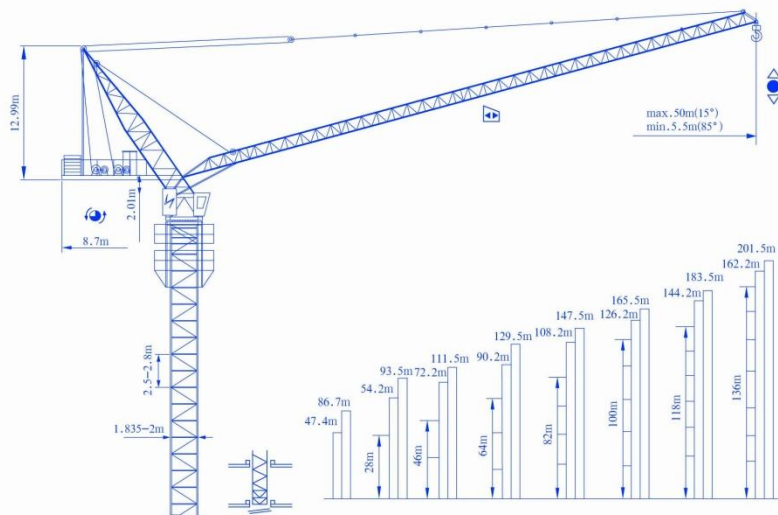

Luffing

起重量载荷表 Load Capacity

Jib m	倍率 Fall	R(Cmax) m	C(max) t	20	25	30	35	40	45	50
50	IV	31	5	5	5	5	4	2.99	2.32	2.00
	II	18	10	9.09	7.05	5.35	4	2.99	2.32	2.00
45	IV	31	5	5	5	5	4.22	3.26	2.65	
	II	18	10	9.12	7.14	5.51	4.22	3.26	2.65	

机构特性 Mechanism Characteristics

起升 Hoisting	变幅 Trolleying	回转 Slewing	顶升 Jacking-up	电源 Power Supply	供电容量 Power Capacity
m/min t 40/20 5/10 Motor (kw) 37 600m >600m	m/min 1 min 40S 35	r/min 0.7 2 × 5	m/min 0.4 7.5	380V/50Hz	89.5

内销电话 Domestic sales Tel :86-531-86388588 83251877

外销电话 Export sales Tel :86-531-83251116 83251115 83251117 83251113

Address: Zheshan Industrial Park, Mingshui, Jinan, Shandong, China
Tel: 86-531-83251117
Fax: 86-531-83251116
Mail: sales@jnhytj.com
MSN: mandysun1987@msn.cn
Website: http://en.jnhytj.com