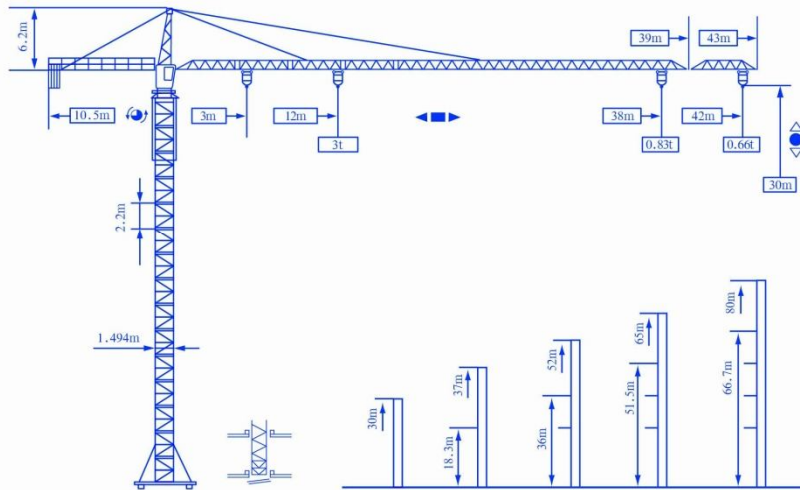

Topkit

起重量载荷表 Load Capacity

Jib m	倍率 Fall	R(Cmax) m	C(max) t	14	16	18	20	22	24	26	28	30	32	34	36	38	40	42
42	II	12	3	2.420	2.090	1.842	1.633	1.465	1.325	1.205	1.103	1.015	0.937	0.869	0.808	0.755	0.706	0.66
38	II	12	3	2.621	2.267	1.991	1.770	1.590	1.439	1.312	1.203	1.114	1.026	0.953	0.888	0.830		

机构特性 Mechanism Characteristics

起升 Hoisting	变幅 Trolleying	回转 Slewing	顶升 Jacking-up	电源 Power Supply	供电容量 Power Capacity
 m/min: 46/23/5 t: 1.5/3 Motor (kw): 15 280m	 m/min: 16.5/24.6 1.5/2.2	 r/min: 0.76/0.38 2.6/3.7	 m/min: 0.5 3	380V/50Hz	23.5

内销电话 Domestic sales Tel :86-531-86388588 83251877

外销电话 Export sales Tel :86-531-83251116 83251115 83251117 83251113

Address: Zheshan Industrial Park, Mingshui, Jinan, Shandong, China
Tel: 86-531-83251117
Fax: 86-531-83251116
Mail: sales@jnhytj.com
MSN: mandysun1987@msn.cn
Website: http://en.jnhytj.com