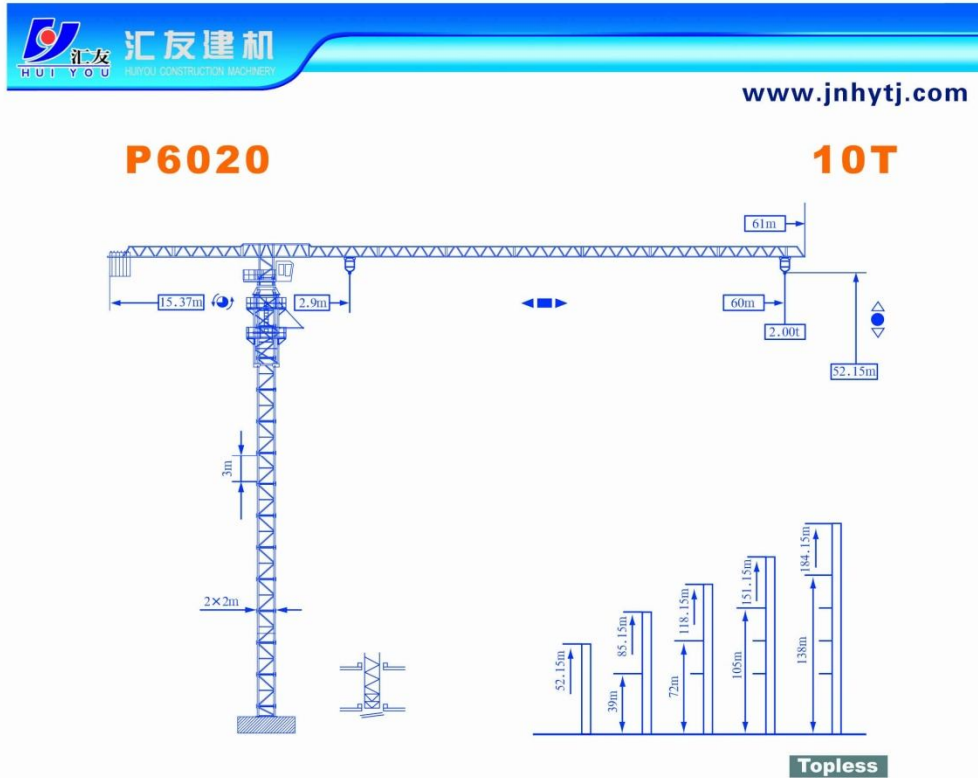

QTP6020 Topless Tower Crane

起重量载荷表 Load Capacity

Jib m	倍率 Fall	R(Cmax) m	C(max) t	30	35	40	45	50	55	60
60	IV	16.1	10.0	4.89	4.25	3.43	2.85	2.40	2.20	1.90
	II	29.5	5.00	5.00	4.36	3.54	2.96	2.51	2.31	2.00

机构特性 Mechanism Characteristics

起升 Hoisting	m/min	Motor (kw)	
		50/100	25/50
变幅 Trolleying	m/min	58.6/29.3/8.79	5/3.7/1.1
回转 Slewing	r/min	0-0.7	3.7 x 2
顶升 Jacking-up	m/min	0.4	7.5
电源 Power Supply	380V/50Hz		
供电容量 Power Capacity	56.9		

内销电话 Domestic sales Tel :86-531-86388588 83251877

外销电话 Export sales Tel :86-531-83251116 83251115 83251117 83251113

Address: Zheshan Industrial Park, Mingshui, Jinan, Shandong, China
Tel: 86-531-83251117
Fax: 86-531-83251116
Mail: sales@jnhytj.com
MSN: mandysun1987@msn.cn
Website: http://en.jnhytj.com