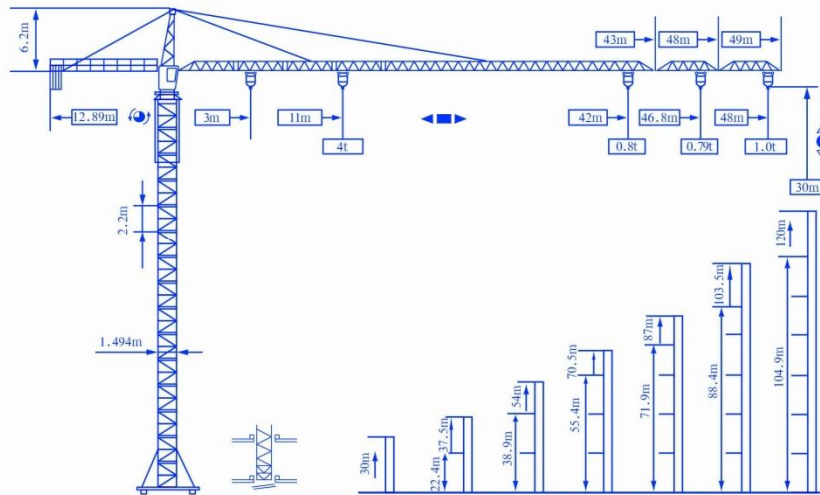

QTZ4208/4708/4810 Topkit Tower Crane

TC4208/4708/4810

4T

Topkit

起重量载荷表 Load Capacity

Jib m	倍率 Fall	R(Cmax) m	C(max) t	14	18	22	26	30	34	38	42	46	46.8	48
48	IV	11	4	3.090	2.360	2.027	1.869	1.711	1.553	1.395	1.237	1.079	1.050	1.00
	II	20	2	2	2	2.027	1.869	1.711	1.553	1.395	1.237	1.079	1.050	1.00
46.8	IV	11	4	3.090	2.360	1.897	1.567	1.340	1.159	1.017	0.902	0.807	0.790	
	II	20	2	2	2	1.897	1.567	1.340	1.159	1.017	0.902	0.807	0.790	
42	IV	11	4	3.09	2.36	1.90	1.54	1.28	1.08	0.93	0.80			
	II	20	2	2	2	1.90	1.54	1.28	1.08	0.93	0.80			