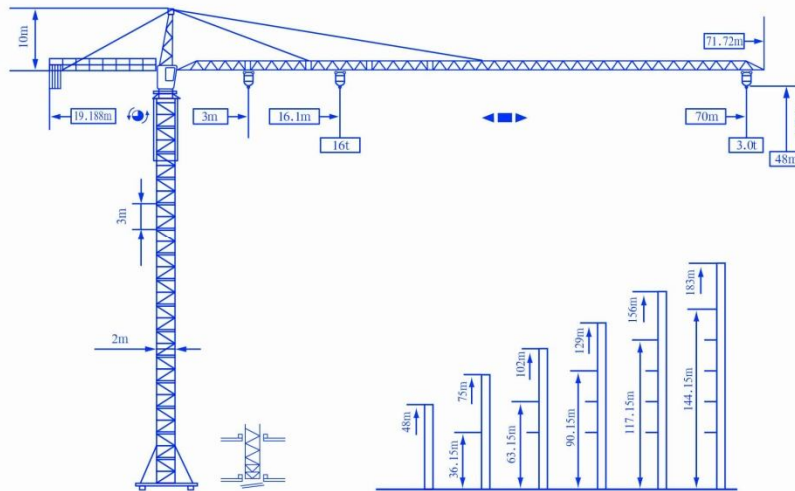

机构特性 Mechanism Characteristics

起升 Hoisting	变幅 Trolleying	回转 Stewing	顶升 Jacking-up	电源 Power Supply	供电容量 Power Capacity
 m/min t	 m/min	 r/min	 m/min	380V/50Hz	72.8
6-100 5	60/30/9	0-0.6	0.5		
Motor (kw)					
51.5	5/3.7/1.1	2 x 4.4	7.5		

QTZ7030 Topkit Tower Crane

TC7030

16T

Topkit

起重量载荷表 Load Capacity

Jib m	倍率 Fall	R(Cmax) m	C(max) t	20	25	30	35	40	45	50	55	60	65	70
70	IV	16.1	16	12.568	9.723	7.827	6.473	5.457	4.667	4.035	3.517	3.086	2.722	2.409
	II	31	8	8	8	8	6.983	5.993	5.222	4.606	4.102	3.681	3.326	3.021