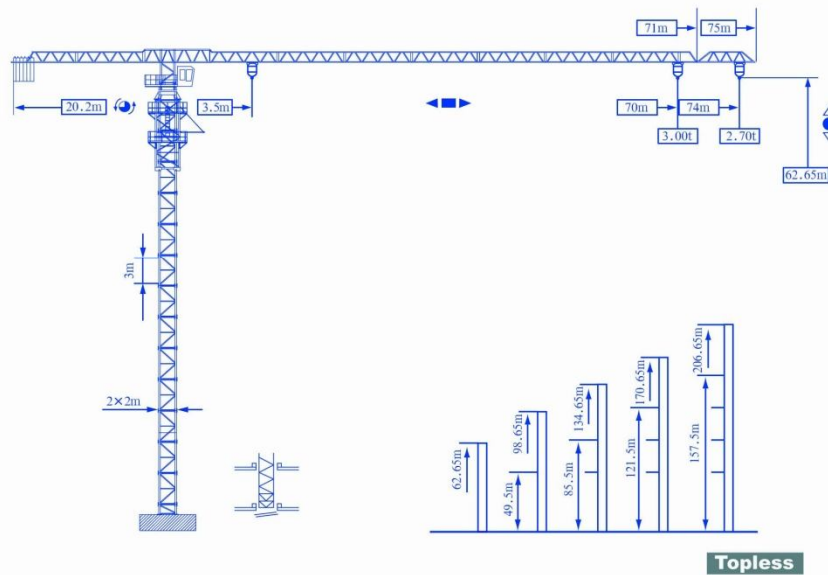

QTP7030/7427 Topless Tower Crane

P7030/7427

18T

起重载荷表 Load Capacity

Jib m	倍率 Fall	R(Cmax) m	C(max) t	30	34	40	44	50	54	60	64	70	74
74	IV	14.3	18.0	7.01	6.16	5.05	4.48	3.80	3.43	2.98	2.72	2.39	2.20
	II	25.9	9.00	7.66	6.66	5.55	4.98	4.30	3.93	3.48	3.22	2.89	2.70
70	IV	14.6	18.0	7.42	6.39	5.25	4.66	3.96	3.58	3.11	2.84	2.50	
	II	26.7	9.00	7.92	6.89	5.75	5.16	4.46	4.08	3.61	3.34	3.00	