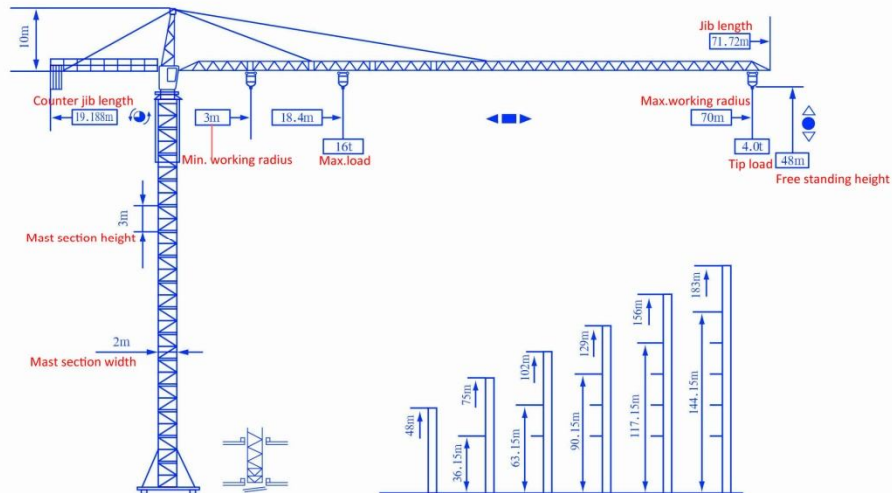

Sample for read:

汇友建机
HUI YOU CONSTRUCTION MACHINERY
instruction of catalogue
TC7040 **16T**
www.jnhytj.com

Topkit

起重量载荷表 Load Capacity

Jib m	倍率 Fall	R(Cmax) m	C(max) t	20	25	30	35	40	45	50	55	60	65	70	Jib length
				load at above Jib length											
70	IV	18.4	16	14.72	11.776	9.813	8	6.85	5.98	5.12	4.54	4.107	3.791	3.52	load at above Jib length
	II	35	8	8	8	8	8	7.00	6.222	5.60	5.091	4.666	4.308	4.00	load at above Jib length

机构特性 Mechanism Characteristics

起升 Hoisting	⬆️	m/min	Motor (kw)		550m
			15/30	30/60	
变幅 Trolleying	⬅️➡️	m/min	60/30/9		5/3.7/1.1
回转 Slewing	🌀	r/min	0.6		2 × 9
顶升 Jacking-up	⬆️	m/min	0.4		15
电源 Power Supply			380V/50Hz		
供电容量 Power Capacity			89.5		

内销电话 Domestic sales Tel :86-531-86388588 83251877

外销电话 Export sales Tel :86-531-83251116 83251115 83251117 83251113

Address: Zheshan Industrial Park, Mingshui, Jinan, Shandong, China
Tel: 86-531-83251117
Fax: 86-531-83251116
Mail: sales@jnhytj.com
MSN: mandysun1987@msn.cn
Website: http://en.jnhytj.com