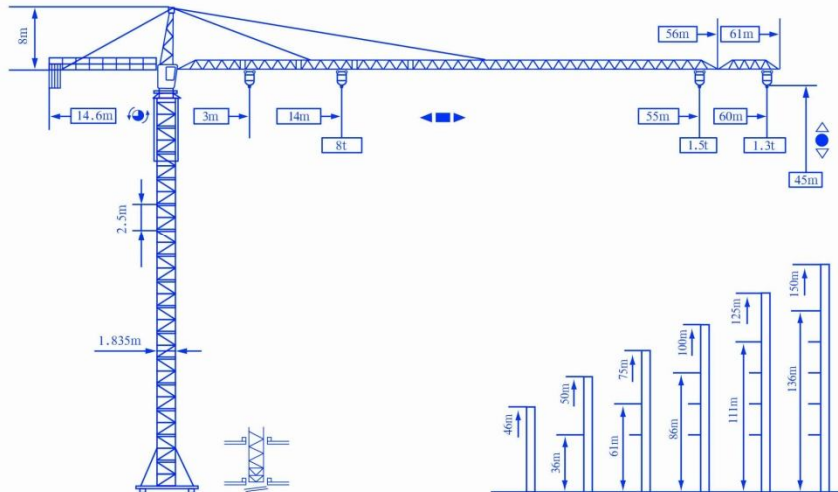

Topkit

起重量载荷表 Load Capacity

Jib m	倍率 Fall	R(Cmax) m	C(max) t	18	22	26	30	34	38	42	46	50	54	55	56	58	60
60	IV	14	8	5.99	4.73	3.88	3.26	2.80	2.43	2.13	1.89	1.69	1.52	1.48	1.44	1.37	1.30
	II	24	4	4	4	3.90	3.28	2.82	2.45	2.15	1.91	1.71	1.54	1.46	1.42	1.39	1.32
55	IV	14	8	6.07	4.80	3.93	3.31	2.84	2.46	2.17	1.92	1.71	1.54	1.50			
	II	24	4	4	4	3.95	3.33	2.86	2.48	2.19	1.94	1.73	1.56	1.52			

机构特性 Mechanism Characteristics

起升 Hoisting	变幅 Trolleying	回转 Slewing	顶升 Jacking-up	电源 Power Supply	供电容量 Power Capacity
 m/min t	 m/min	 r/min	 m/min	380V/50Hz	48.2
40/20/4.25 4/8	40/20	0-0.6	0.5		
80/40/8.5 2/4	3.3/2.2	2 × 3.7	7.5		
Motor (kw)					
30					
420m					

内销电话 Domestic sales Tel :86-531-86388588 83251877
外销电话 Export sales Tel :86-531-83251116 83251115 83251117 83251113

Address: Zheshan Industrial Park, Mingshui, Jinan, Shandong, China
Tel: 86-531-83251117
Fax: 86-531-83251116
Mail: sales@jnhytj.com
MSN: mandysun1987@msn.cn
Website: http://en.jnhytj.com