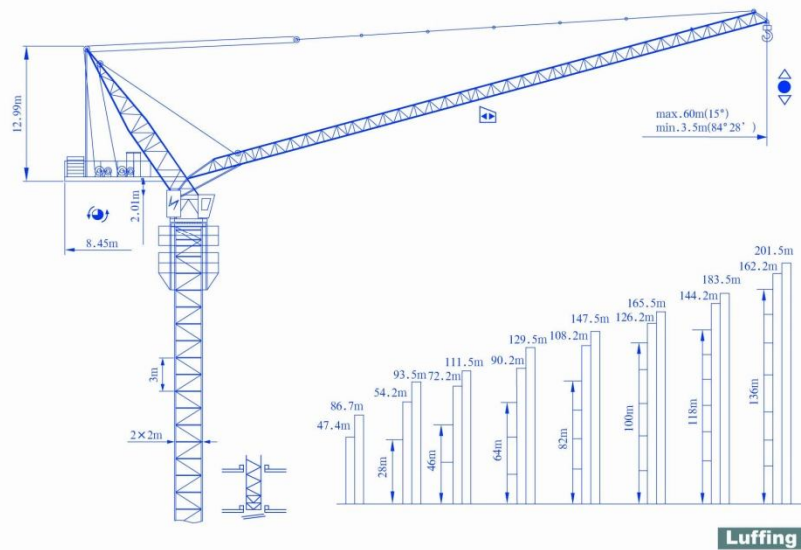

起重量载荷表 Load Capacity

Jib m	倍率 Fall	R(Cmax) m	C(max) t	20	25	30	35	40	45	50	55	60
60	IV	17.0	12.0	10.0	7.50	6.00	4.90	4.10	3.50	3.00	2.50	2.00
	II	30.0	6.00	6.00	6.00	5.00	4.30	3.70	3.20	2.70	2.20	

机构特性 Mechanism Characteristics

起升 Hoisting	变幅 Trolleying	回转 Slewing	顶升 Jacking-up	电源 Power Supply	供电容量 Power Capacity
 m/min t	 m/min	 r/min	 m/min	380V/50Hz	104
30/60 6/3	1 min 40S	0.7	0.4		
Motor (kw)		2 × 5			
600m >600m					
51.5	35		7.5		

内销电话 Domestic sales Tel :86-531-86388588 83251877

外销电话 Export sales Tel :86-531-83251116 83251115 83251117 83251113

Address: Zheshan Industrial Park, Mingshui, Jinan, Shandong, China
Tel: 86-531-83251117
Fax: 86-531-83251116
Mail: sales@jnhytj.com
MSN: mandysun1987@msn.cn
Website: http://en.jnhytj.com