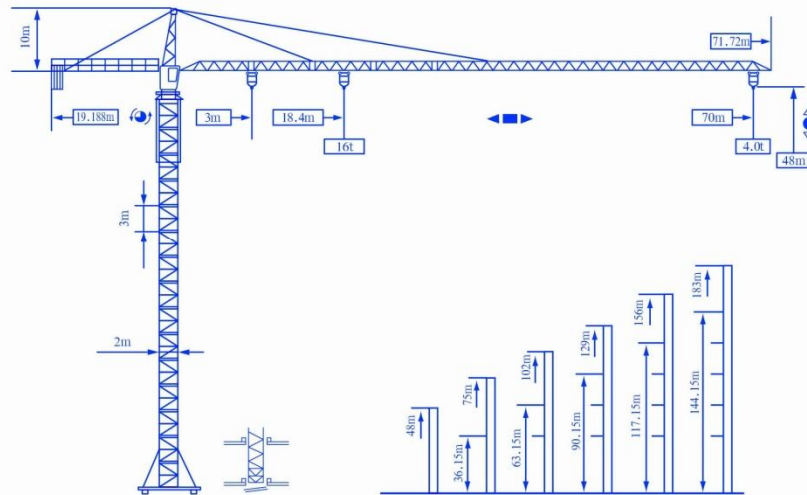

QTZ7040 Topkit Tower Crane

TC7040

16T

Topkit

起重量载荷表 Load Capacity

Jib m	倍率 Fall	R(Cmax) m	C(max) t	20	25	30	35	40	45	50	55	60	65	70
				70	IV	18.4	16	14.72	11.776	9.813	8	6.85	5.98	5.12
	II	35	8	8	8	8	8	7.00	6.222	5.60	5.091	4.666	4.308	4.00