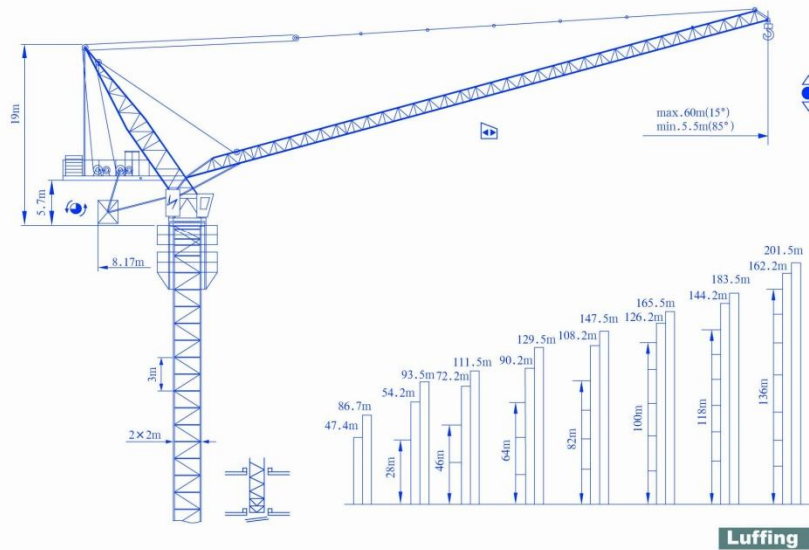

起重量载荷表 Load Capacity

Jib m	倍率 Fall	R(Cmax)_m	C(max)_t	15	20	25	30	35	40	45	50	55	60
60	IV	-	-	-	-	-	-	-	-	-	-	-	-
	II	29.1	8.00	8.00	8.00	8.00	7.75	6.58	5.72	5.05	4.51	4.08	3.70
50	IV	18.7	16.0	16.0	14.87	11.78	9.72	8.24	7.14	6.28	5.60		
	II	36.9	8.00	8.00	8.00	8.00	8.00	8.00	7.34	6.48	5.80		

机构特性 Mechanism Characteristics

起升 Hoisting	变幅 Trolleying	回转 Slewing	顶升 Jacking-up	电源 Power Supply	供电容量 Power Capacity
m/min t 30/60 8/4 Motor (kw) 90 600m > 600m	m/min 1 min 40S 55	r/min 0.7 2 × 9	m/min 0.4 15	380V/50Hz	178

内销电话 Domestic sales Tel :86-531-86388588 83251877

外销电话 Export sales Tel :86-531-83251116 83251115 83251117 83251113

Address: Zheshan Industrial Park, Mingshui, Jinan, Shandong, China
Tel: 86-531-83251117
Fax: 86-531-83251116
Mail: sales@jnhytj.com
MSN: mandysun1987@msn.cn
Website: http://en.jnhytj.com