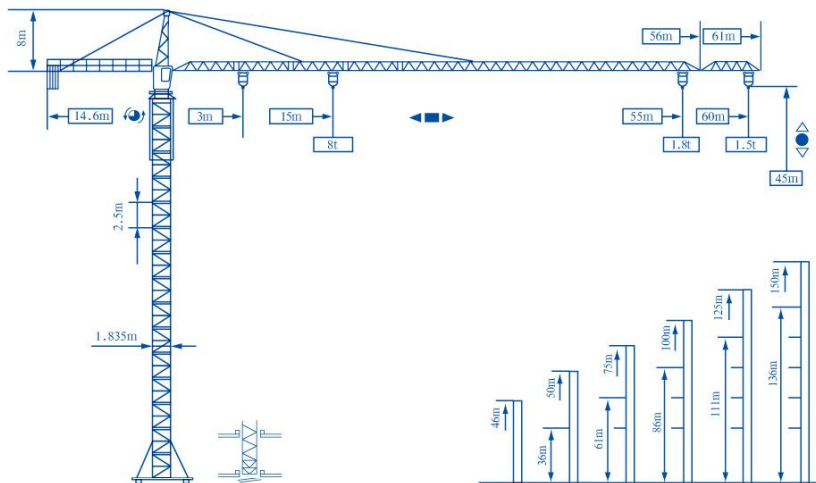

Topkit

起重载荷表 Load Capacity

Jib m	倍率 Fall	R(Cmax) m	C(max) t	18	22	26	28	30	34	38	42	46	50	54	55	56	58	60
60	IV	15	8	6.55	5.22	4.29	3.93	3.62	3.10	2.69	2.36	2.09	1.86	1.66	1.66	1.58	1.50	1.42
	II	28	4	4	4	4	4	3.70	3.18	2.77	2.44	2.17	1.94	1.84	1.70	1.66	1.58	1.50
55	IV	15	8	6.86	5.47	4.51	4.13	3.80	3.26	2.84	2.49	2.21	1.97	1.77	1.72			
	II	29	4	4	4	4	4	3.88	3.34	2.92	2.57	2.29	2.05	1.85	1.80			

机构特性 Mechanism Characteristics

起升 Hoisting	⬆️	m/min t	40/20/4.25 4/8	80/40/8.5 2/4	Motor (kw)	30 420m
变幅 Trolleying	⬅️➡️	m/min	40/20		3.3/2.2	
回转 Slewing	🔄	r/min	0-0.6		2 × 3.7	
顶升 Jacking-up	⬆️	m/min	0.5		7.5	
电源 Power Supply			380V/50Hz			
供电容量 Power Capacity			48.2			

内销电话 Domestic sales Tel :86-531-86388588 83251877

外销电话 Export sales Tel :86-531-83251116 83251115 83251117 83251113

Address: Zheshan Industrial Park, Mingshui, Jinan, Shandong, China
Tel: 86-531-83251117
Fax: 86-531-83251116
Mail: sales@jnhytj.com
MSN: mandysun1987@msn.cn
Website: http://en.jnhytj.com