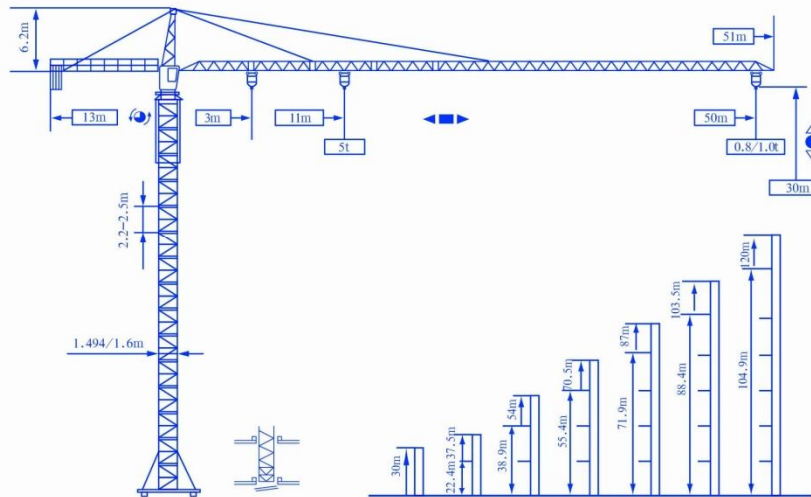

QTZ5008/5010 Topkit Tower Crane

TC5008/5010

5T

起重量载荷表 Load Capacity

Topkit

Jib m	倍率 Fall	R(Cmax) m	C(max) t	15	20	25	30	35	40	45	50
50	IV	11	5	3.400	2.180	1.680	1.396	1.177	1.013	0.885	0.800
	II	17.500	2.500	2.500	2.100	1.680	1.396	1.177	1.013	0.885	0.800
50	IV	11	5	4.080	2.272	1.923	1.667	1.471	1.190	1.086	1.026
	II	17.500	2.500	2.500	2.174	1.923	1.667	1.471	1.190	1.086	1.000