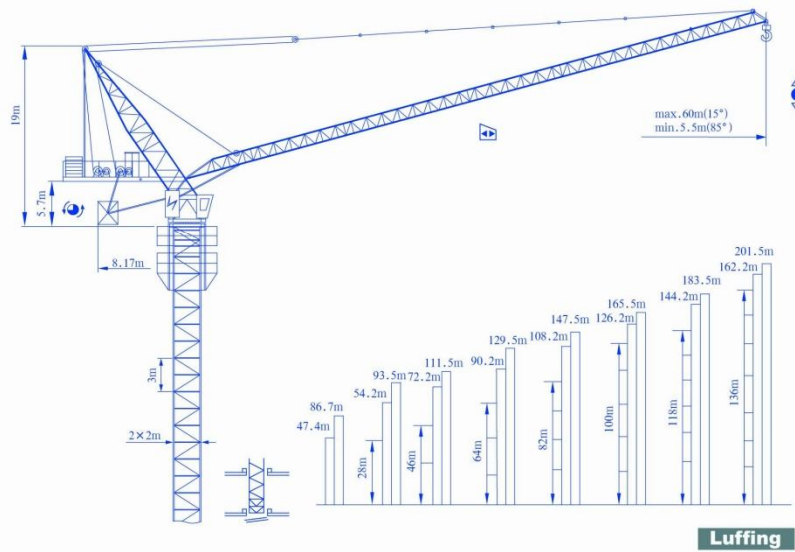

Luffing

起重量载荷表 Load Capacity

Jib m	倍率 Fall	R(Cmax) m	C(max) t	15	20	25	30	35	40	45	50	55	60
60	IV	-	-	-	-	-	-	-	-	-	-	-	-
	II	22.8	8.00	8.00	8.00	7.33	6.15	5.21	4.52	3.98	3.55	3.20	2.90
50	IV	15.7	16.00	16.00	13.75	10.56	8.60	7.12	6.02	5.28	4.70		
	II	31.2	8.00	8.00	8.00	8.00	8.00	7.14	6.22	5.48	4.90		

机构特性 Mechanism Characteristics

起升 Hoisting	变幅 Trolleying	回转 Slewing	顶升 Jacking-up	电源 Power Supply	供电容量 Power Capacity
 m/min t	 m/min	 r/min	 m/min	380V/50Hz	163
32/64 8/4	1 min 40S	0.7	0.4		
Motor (kw)					
75	55	2 × 9	15		
600m > 600m					

内销电话 Domestic sales Tel :86-531-86388588 83251877

外销电话 Export sales Tel :86-531-83251116 83251115 83251117 83251113

Address: Zheshan Industrial Park, Mingshui, Jinan, Shandong, China
Tel: 86-531-83251117
Fax: 86-531-83251116
Mail: sales@jnhytj.com
MSN: mandysun1987@msn.cn
Website: http://en.jnhytj.com