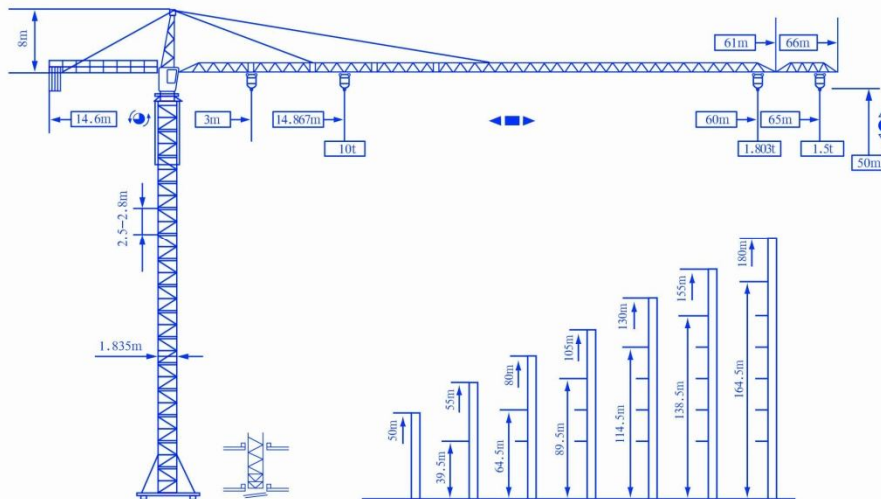

Topkit

起重量载荷表 Load Capacity

Jib m	倍率 Fall	R(Cmax) m	C(max) t	15	20	25	30	35	40	45	50	55	60	65
65	IV	14.867	10	9.903	7.192	5.565	4.480	3.706	3.125	2.673	2.311	2.015	1.769	1.487
	II	27.155	5	5	5	4.446	3.691	3.125	2.684	2.332	2.043	1.803	1.500	
60	IV	14.867	10	9.903	7.192	5.565	4.480	3.706	3.125	2.673	2.311	2.015	1.769	
	II	27.155	5	5	5	4.446	3.691	3.125	2.684	2.332	2.043	1.803		

机构特性 Mechanism Characteristics

起升 Hoisting	变幅 Trolleying	回转 Slewing	顶升 Jacking-up	电源 Power Supply	供电容量 Power Capacity
m/min t 50.05/25.02 5/10 Motor (kw) 37 500m	m/min 58.6/29.3/8.79 5/3.7/1.1	r/min 0.61 3.7×2	m/min 0.4 7.5	380V/50Hz	56.9

内销电话 Domestic sales Tel :86-531-86388588 83251877

外销电话 Export sales Tel :86-531-83251116 83251115 83251117 83251113

Address: Zheshan Industrial Park, Mingshui, Jinan, Shandong, China
Tel: 86-531-83251117
Fax: 86-531-83251116
Mail: sales@jnhytj.com
MSN: mandysun1987@msn.cn
Website: http://en.jnhytj.com