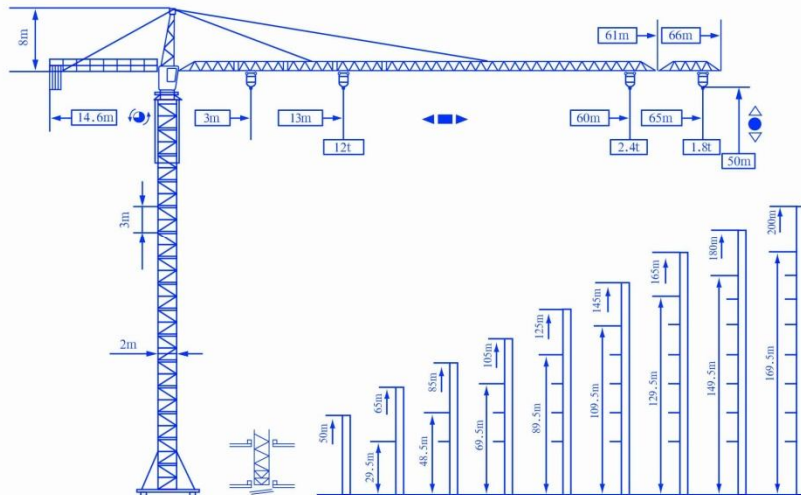

Topkit

起重量载荷表 Load Capacity

Jib m	倍率 Fall	R(Cmax) m	C(max) t	15	20	25	30	35	40	45	50	55	60	65
65	IV	13	12	10.210	7.920	6.149	4.968	4.125	3.492	3.000	2.606	2.284	2.016	1.789
	II	26	6	6	6	6	4.198	4.096	3.480	3.000	2.660	2.303	2.041	1.820
60	IV	15	12	12	8.530	6.600	5.310	4.415	3.690	3.175	2.760	2.555	2.350	
	II	26	6	6	6	6	5.310	4.415	3.740	3.175	2.810	2.560	2.400	

机构特性 Mechanism Characteristics

起升 Hoisting	变幅 Trolleying	回转 Stewing	顶升 Jacking-up	电源 Power Supply	供电容量 Power Capacity
 m/min t	 m/min	 r/min	 m/min	380V/50Hz	72.8
6-100 5	60/30/9	0-0.6	0.5		
Motor (kw)					
51.5	5/3.7/1.1	2 x 4.4	7.5		

内销电话 Domestic sales Tel :86-531-86388588 83251877

外销电话 Export sales Tel :86-531-83251116 83251115 83251117 83251113

Address: Zheshan Industrial Park, Mingshui, Jinan, Shandong, China
Tel: 86-531-83251117
Fax: 86-531-83251116
Mail: sales@jnhytj.com
MSN: mandysun1987@msn.cn
Website: http://en.jnhytj.com