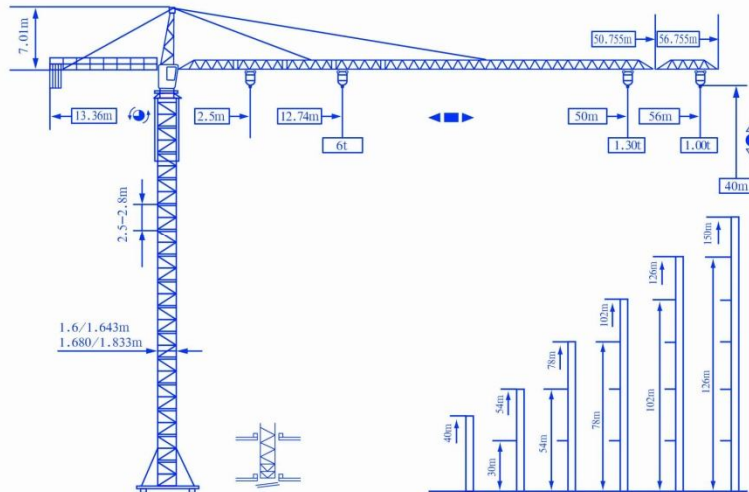

Topkit

起重量载荷表 Load Capacity

Jib m	倍率 Fall	R(Cmax) m	C(max) t	14	18	22	26	30	34	38	42	46	50	52	54	56
56	IV	12.74	6	5.40	4.06	3.22	2.65	2.23	1.92	1.67	1.47	1.31	1.17	1.11	1.05	1.00
	II	24	3	3	3	3	2.65	2.23	1.92	1.67	1.47	1.31	1.17	1.11	1.05	1.00
50	IV	12.74	6	6	5.044	4.036	2.965	2.500	2.150	1.870	1.630	1.460	1.30			
	II	24	3	3	3	3	3	2.50	2.15	1.87	1.63	1.46	1.30			

机构特性 Mechanism Characteristics

起升 Hoisting	Motor (kw)	400m	
		40/20/4.25	80/40/8.5
变幅 Trolleying	24	20/40	2.2/3.3
回转 Slewing	400m	0.6	2 x 3.7
顶升 Jacking-up		0.55	7.5
电源 Power Supply		380V/50Hz	
供电容量 Power Capacity		42.3	

内销电话 Domestic sales Tel :86-531-86388588 83251877

外销电话 Export sales Tel :86-531-83251116 83251115 83251117 83251113

Address: Zheshan Industrial Park, Mingshui, Jinan, Shandong, China
Tel: 86-531-83251117
Fax: 86-531-83251116
Mail: sales@jnhytj.com
MSN: mandysun1987@msn.cn
Website: http://en.jnhytj.com